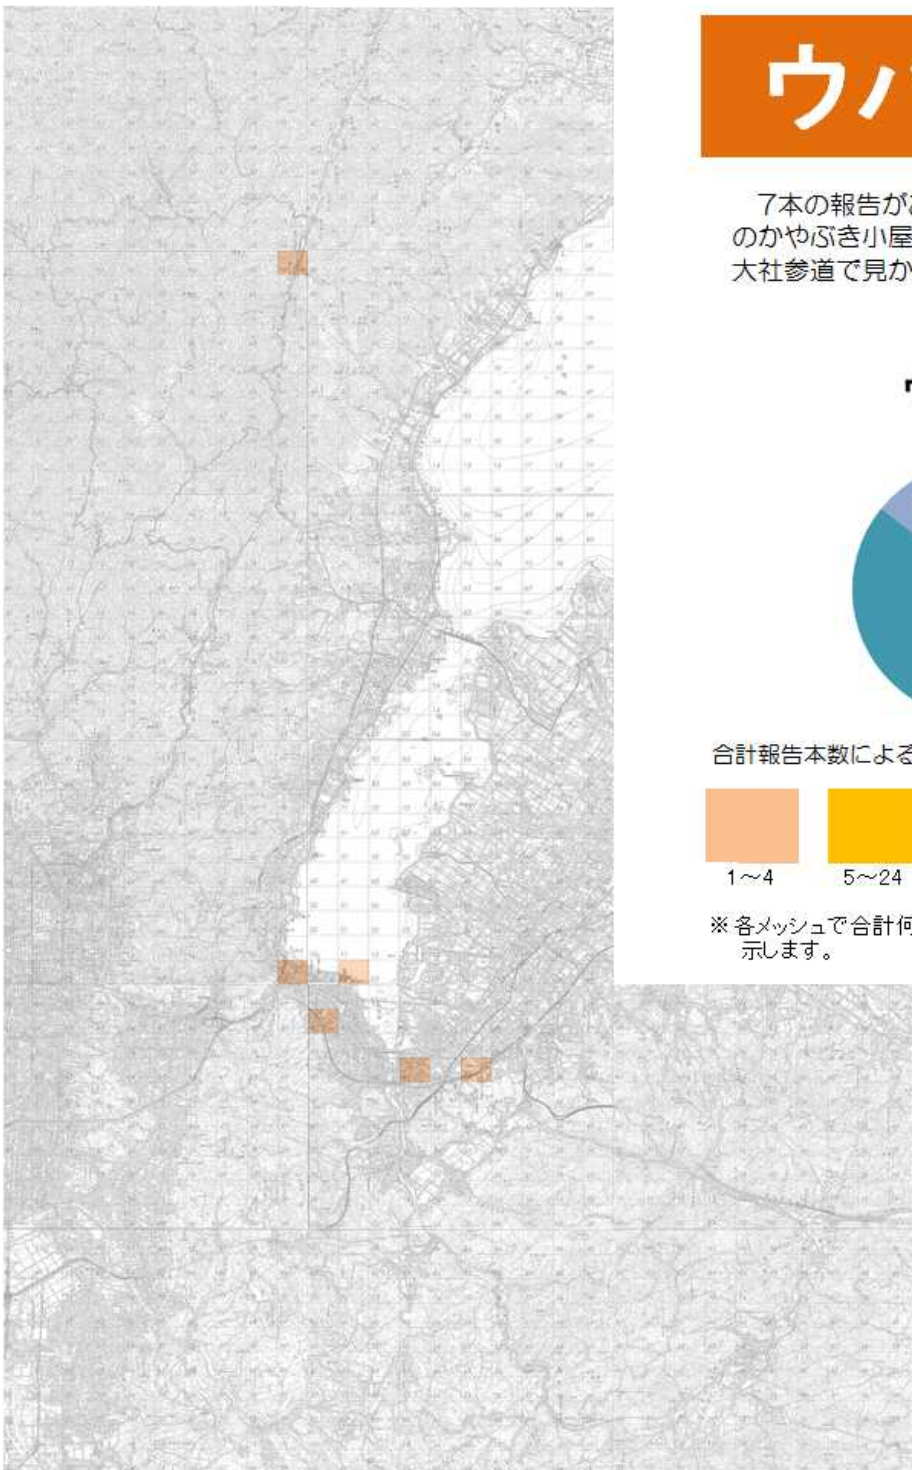

# ウバメガシ

7本の報告があり、湖岸公園や葛川支所隣のかやぶき小屋公園、びわこ文化公園や建部大社参道で見かけられました。

## ウバメガシ

合計報告本数による色分け

※各メッシュで合計何本のドンダリの木が報告されたかを示します。

# マテバシイ

115本の報告があり、市内全域の市街地の道沿いや公園に多く分布しています。下図においても道路沿いの割合が最も多く、本市においても街路樹として好まれていることがわかります。

合計報告本数による色分け

※各メッシュで合計何本のどんぐりの木が報告されたかを示します。