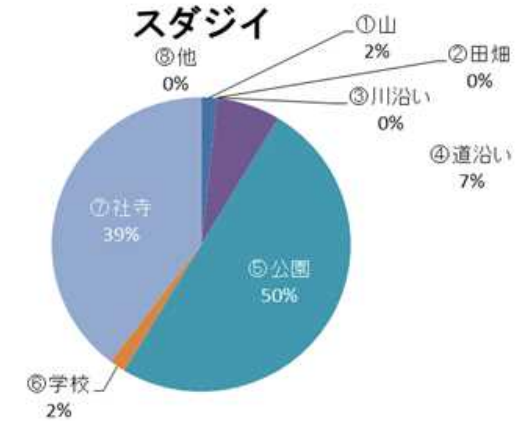

スタジイ

報告された58本の内、多くが公園や社寺で発見されました。特に打出浜において、20本程が見られるようです。