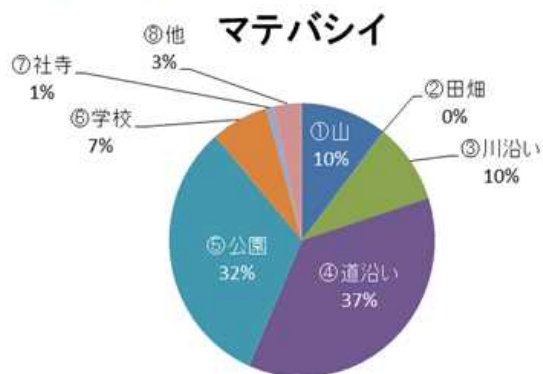

# ウバメガシ

7本の報告があり、湖岸公園や葛川支所隣のかやぶき小屋公園、びわこ文化公園や建部大社参道で見かけられました。

## ウバメガシ

合計報告本数による色分け

※各メッシュで合計何本のドンダリの木が報告されたかを示します。

# マテバシイ

115本の報告があり、市内全域の市街地の道沿いや公園に多く分布しています。下図においても道路沿いの割合が最も多く、本市においても街路樹として好まれていることがわかります。

合計報告本数による色分け

※各メッシュで合計何本のどんぐりの木が報告されたかを示します。