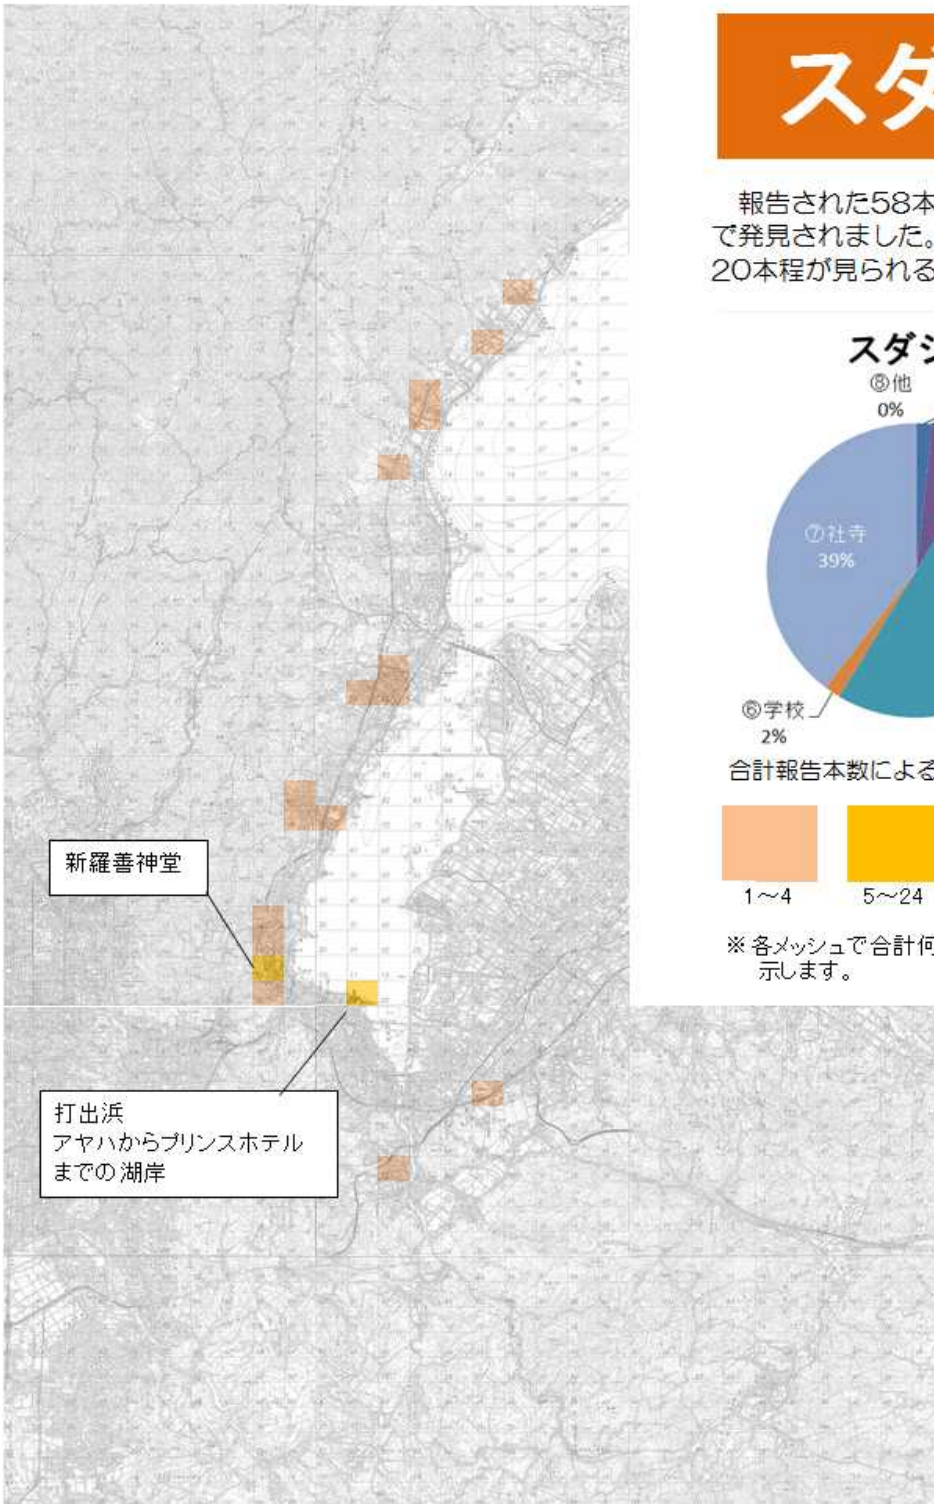

# マテバシイ

115本の報告があり、市内全域の市街地の道沿いや公園に多く分布しています。下図においても道路沿いの割合が最も多く、本市においても街路樹として好まれていることがわかります。

合計報告本数による色分け

※各メッシュで合計何本のどんぐりの木が報告されたかを示します。

## シリブカガシ

合計報告本数による色分け

※各メッシュで合計何本のドンダリの木が報告されたかを示します。

# スタジイ

報告された58本の内、多くが公園や社寺で発見されました。特に打出浜において、20本程が見られるようです。

合計報告本数による色分け

※ 各メッシュで合計何本のドングリの木が報告されたかを示します。

# ツブラジイ

28本報告されたうち、半数以上が社寺で見つけられました。特に三井寺周辺ではまとまって見られるようです。