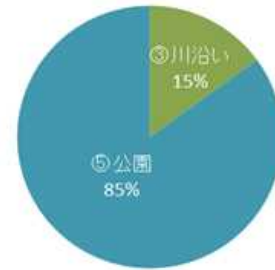

## ウバメガシ

合計報告本数による色分け

※各メッシュで合計何本のドンダリの木が報告されたかを示します。

# マテバシイ

115本の報告があり、市内全域の市街地の道沿いや公園に多く分布しています。下図においても道路沿いの割合が最も多く、本市においても街路樹として好まれていることがわかります。

合計報告本数による色分け

※各メッシュで合計何本のどんぐりの木が報告されたかを示します。

# シリブカガシ

20本の報告があり、その全てが公園または川沿いで見つけられました。特に小野にある向陽公園にて群生しており、ここではシリブカガシの大木も数本見られるようです。

## シリブカガシ

合計報告本数による色分け

※各メッシュで合計何本のドンダリの木が報告されたかを示します。