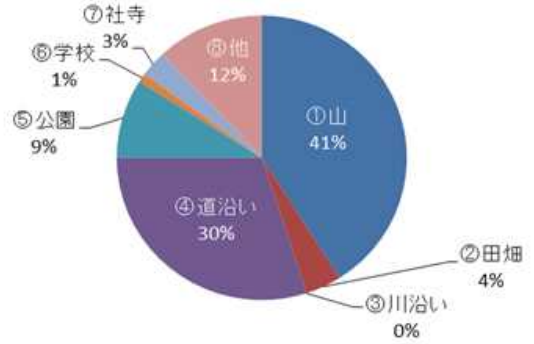

クリ

合計報告本数による色分け

※ 各メッシュで合計何本のドングリの木が報告されたかを示します。