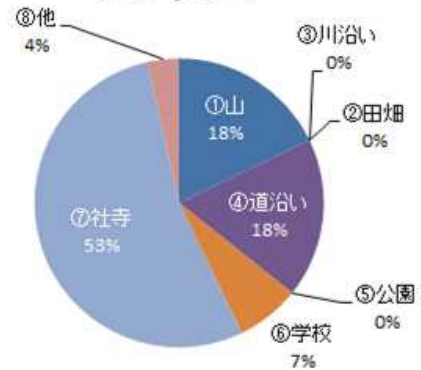

ツブラジイ

合計報告本数による色分け

※ 各メッシュで合計何本のドングリの木が報告されたかを示します。