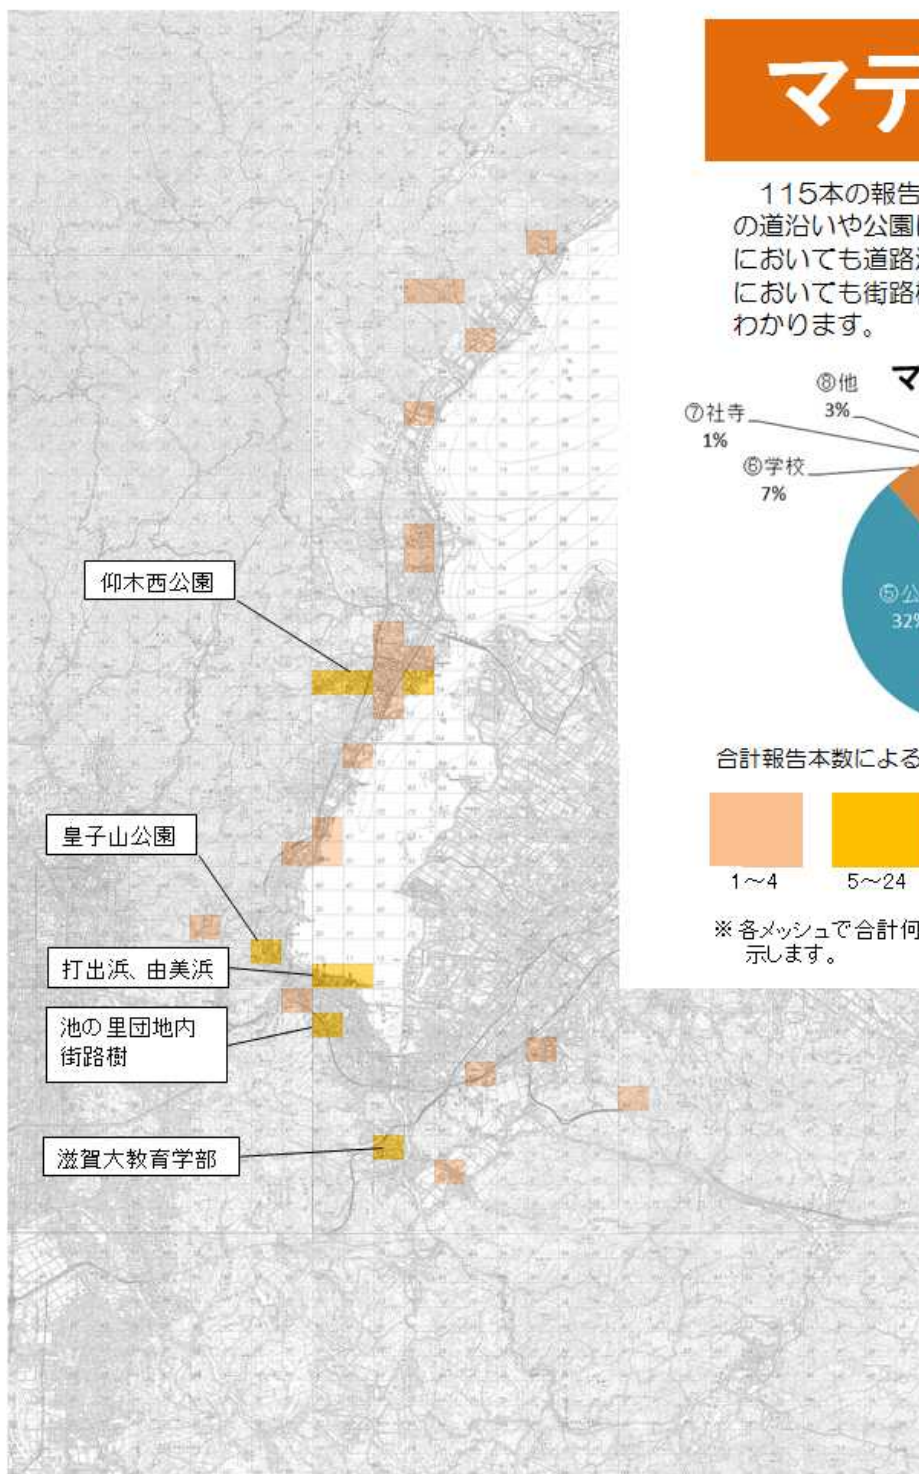

## ウバメガシ

合計報告本数による色分け

※各メッシュで合計何本のドンダリの木が報告されたかを示します。

# マテバシイ

115本の報告があり、市内全域の市街地の道沿いや公園に多く分布しています。下図においても道路沿いの割合が最も多く、本市においても街路樹として好まれていることがわかります。

合計報告本数による色分け

※各メッシュで合計何本のどんぐりの木が報告されたかを示します。

# シリブカガシ

20本の報告があり、その全てが公園または川沿いで見つけられました。特に小野にある向陽公園にて群生しており、ここではシリブカガシの大木も数本見られるようです。

# スタジイ

報告された58本の内、多くが公園や社寺で発見されました。特に打出浜において、20本程が見られるようです。

合計報告本数による色分け

※ 各メッシュで合計何本のドングリの木が報告されたかを示します。